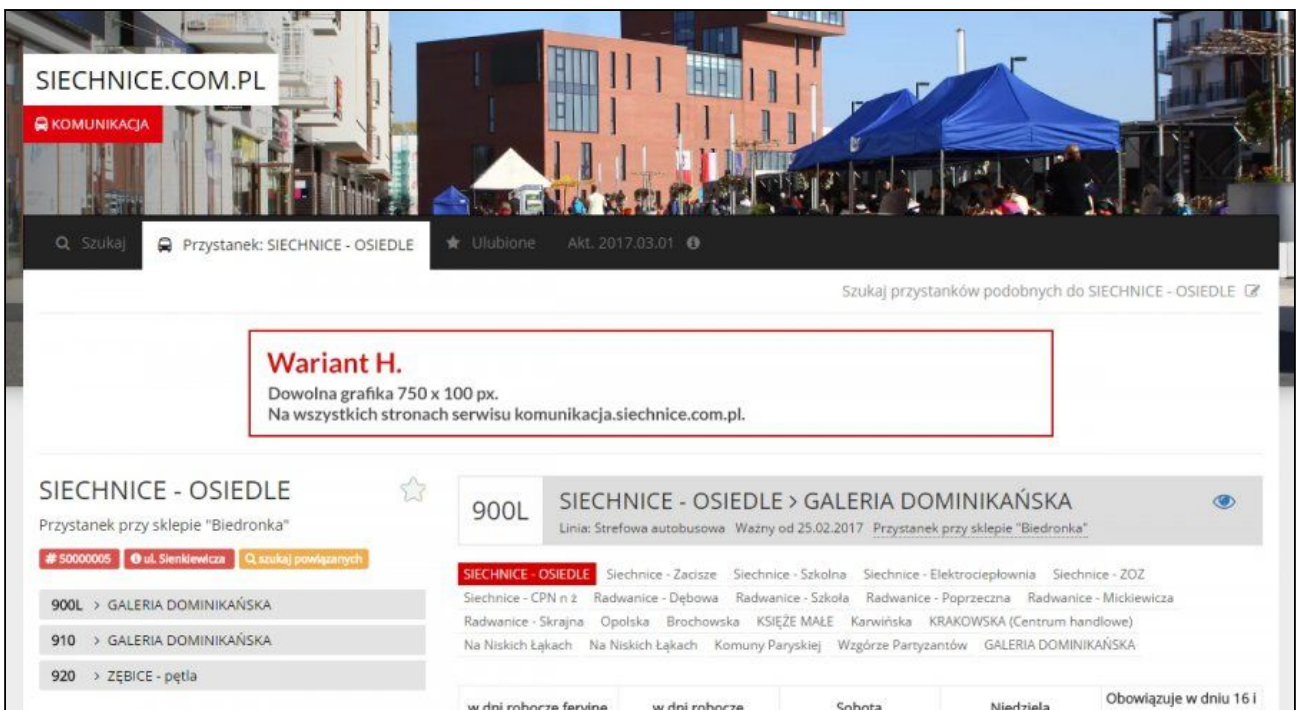

Komunikacja.siechnice.com.pl

Duża reklama na górze każdej strony serwisu komunikacja.siechnice.com.pl.