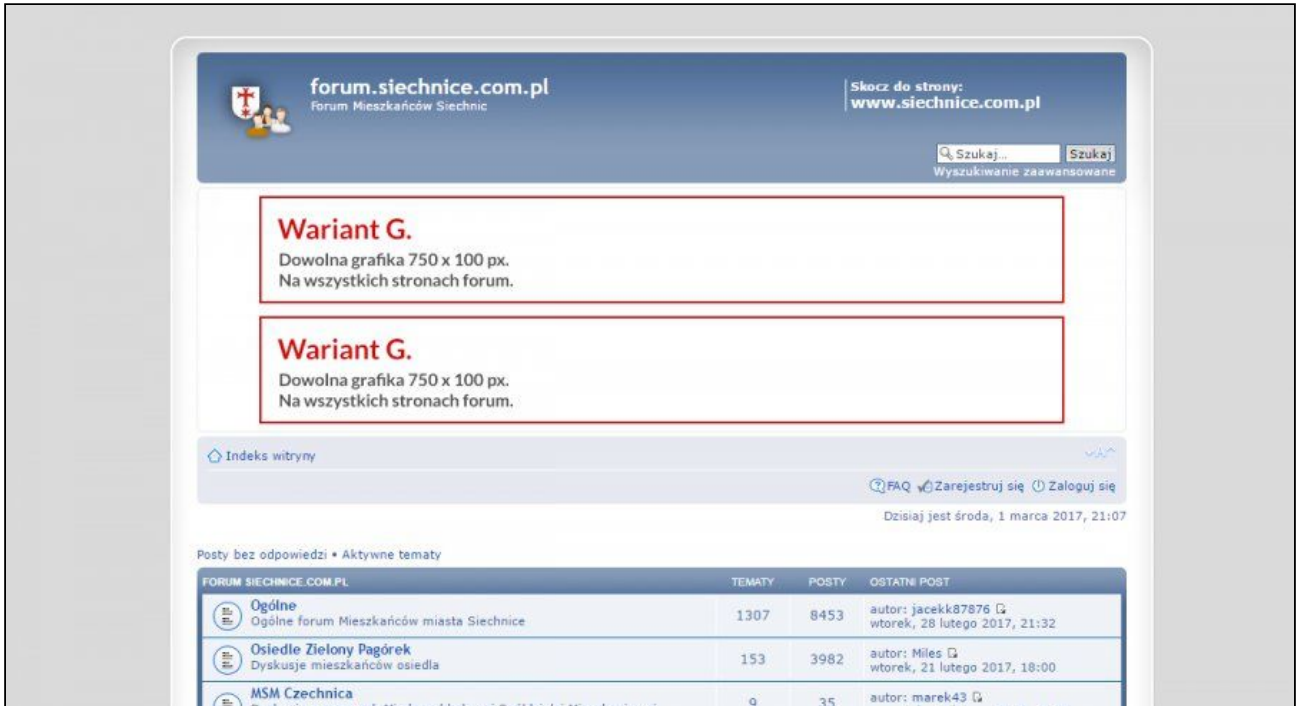

Forum.siechnice.com.pl

Duża reklama na górze każdej strony Forum Mieszkańców Siechnic.