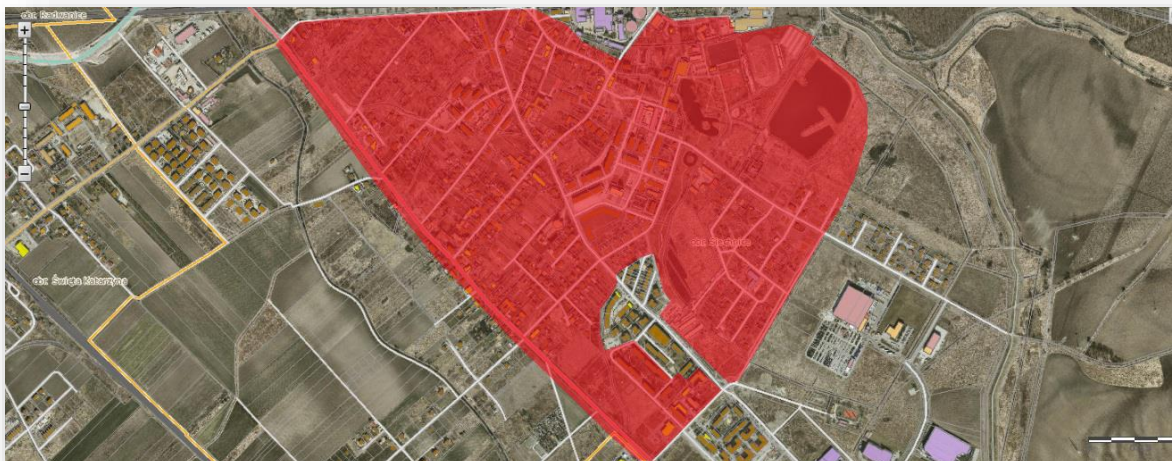

## OBSZAR REWITALIZACJI – SIECHNICE (MATERIAŁ POGLĄDOWY)

Centrum miasta, powierzchnia ok. 153,32 ha (serwis.wrosip.pl, skala 1:5000)

### Zakres ulic

ULICA	NUMER DOMU/CAŁA ULICA
1 Maja	cała
Cicha	cała
Energetyczna	cała
Fabryczna	cała
Gimnazjalna	cała
Henryka III	1-27d
Jesienna	cała
Jesionowa	cała
Jana Pawła II	cała
Kochanowskiego	cała
Kolejowa	cała
Kościelna	cała
Kraszewskiego	cała
ks. Popiełuszki	cała
Kwiatowa	cała

Lema	cała
Lwowska	cała
Mickiewicza	cała
Norwida	cała
Opolska	1-29a
Osiedlowa	cała
Piłsudskiego	cała
Polna	2
Prusa	cała
Reja	cała
Sienkiewicza	cała
Słoneczna	cała
Słowackiego	cała
Sportowa	cała
Szkolna	cała
Św. Floriana	cała
Świerczewskiego	cała
Wiosenna	cała
Zacisze	cała